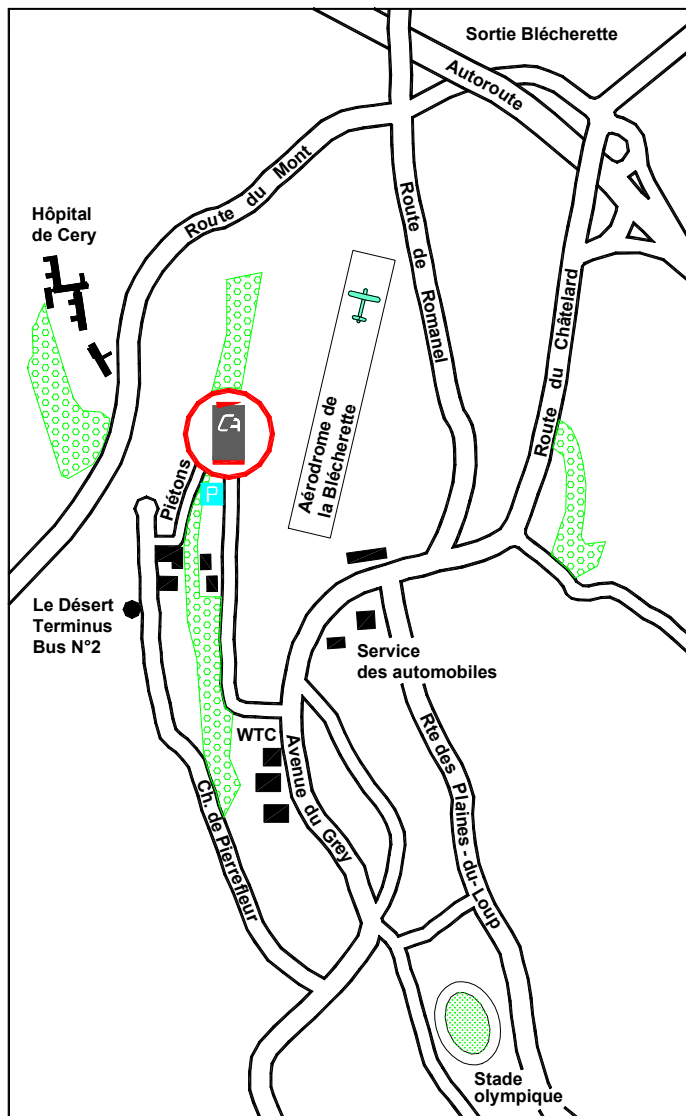

CENTRE DE FORMATION ET DE PRÉVENTION DES INCENDIES

Avenue du Grey 113 1018 Lausanne Tél. :058 721 28 00

Fax :058 721 28 01

Etablissement
Cantonal
d'Assurance

TRANSPORTS PUBLICS :

depuis la gare CFF

- **bus n°3** devant le Mc Donald's (en face de la gare)
- descendre à l'arrêt Beaulieu

depuis la place St.-François

- reprendre le **bus n°2** à l'arrêt Jomini jusqu'à son terminus Le Désert

- continuer 300 m. sur l'avenue Pierrefleur et prendre un petit sentier montant à droite après le bâtiment en L suivant la ferme du Désert (environ 5 min. jusqu'à notre Centre)

VEHICULES :

Parking 100 places réservé aux visiteurs et utilisateurs du Centre

- accès par l'avenue du Grey, petit chemin direction forêt à 200 m. du World Trade Center, côté aéroport

ATTENTION !

Pendant le Comptoir Suisse, mise en place fréquente d'un sens giratoire par la route des Plaines-du-Loup, l'avenue du Vélo-drome et l'avenue du Grey en sens unique