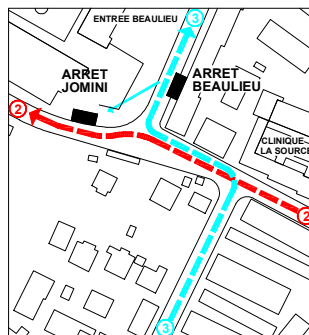

CENTRE DE FORMATION ET DE PRÉVENTION DES INCENDIES

Avenue du Grey 113 1018 Lausanne Tél. :058 721 28 00

Fax :058 721 28 01

Etablissement
Cantonal
d'Assurance

TRANSPORTS PUBLICS :

depuis la gare CFF

- **bus n°3** devant le Mc Donald's (en face de la gare)
- descendre à l'arrêt Beaulieu

depuis la place St.-François

- reprendre le **bus n°2** à l'arrêt Jomini jusqu'à son terminus Le Désert

- continuer 300 m. sur l'avenue Pierrefleur et prendre un petit sentier montant à droite après le bâtiment en L suivant la ferme du Désert (environ 5 min. jusqu'à notre Centre)

VEHICULES :

Parking 100 places réservé aux visiteurs et utilisateurs du Centre

- accès par l'avenue du Grey, petit chemin direction forêt à 200 m. du World Trade Center, côté aéroport

ATTENTION !

Pendant le Comptoir Suisse, mise en place fréquente d'un sens giratoire par la route des Plaines-du-Loup, l'avenue du Vélo-drome et l'avenue du Grey en sens unique